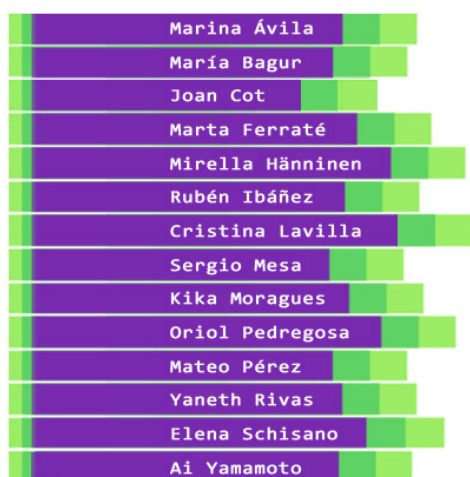

Paralelamente a la muestra, del 12 de septiembre al 1 de octubre de 2013, la Sala Llimona acoge la muestra **Diàlegs iniciàtics**, la primera exposició fruit de la col·laboració amb la Escola Massana de Barcelona.

El artista Raimond Vayreda, professor de la Massana, exposarà les seues obres conjuntament amb les peces de dos dels seus alumnes. així, éste quiere ser un diàleg intergeneracional en el marc de una mostra que fa una aposta ferma i da una oportunitat als artistes més joves.

setba *jove*

SETBAJOVE

Del 12 de setembre al 31 d'octubre **2013**

I del 18 de setembre a l'1 d'octubre la Sala Llimona acull **Diàlegs iniciàtics**, en col·laboració amb l'Escola Massana