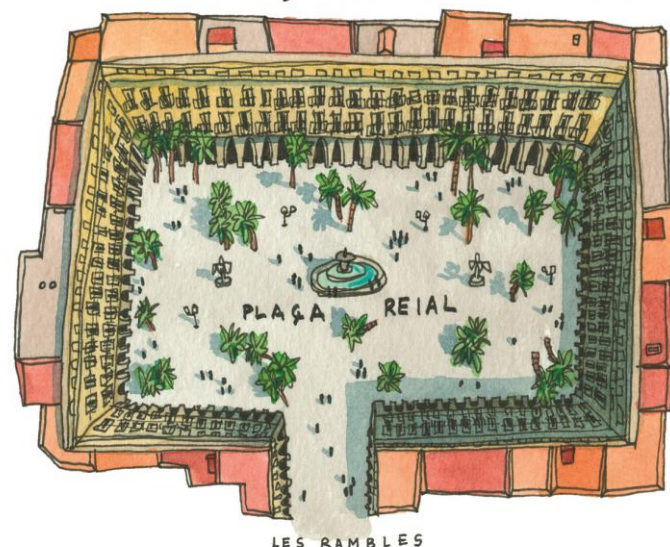

La plaza dibuja

#setbalaplaçadibuixa

Sábado 21 de mayo de 2016 de 10 a 14h

Barcelona, 13 de mayo de 2016 - El próximo sábado 21 de mayo, la Fundación Setba organiza *La plaza dibuja*, una jornada para reivindicar la Plaza Reial.

¡VENID A DIBUJAR **VUESTRA** PLAZA REAL!

Uno de los objetivos de la Fundación Setba es recuperar la historia de la Plaza Real y, así, conseguir que los barceloneses se la vuelvan a hacer suya. Por eso, un año más, organizamos esta jornada de dibujo para todos los públicos.

El próximo **sábado 21 de mayo abrimos cuatro edificios** de la plaza para que quien quiera la pueda dibujar desde un punto de vista diferente: **la terraza del Hotel DO, el Impact Hub Barcelona, el Philippines Club y la misma Fundación Setba.**

El papel y lápiz lo pone la Fundación Setba, que este año también organiza un sorteo de material de Bellas Artes, gentileza de Barna Art, entre los participantes!!

LA PLAÇA DIBUIXA